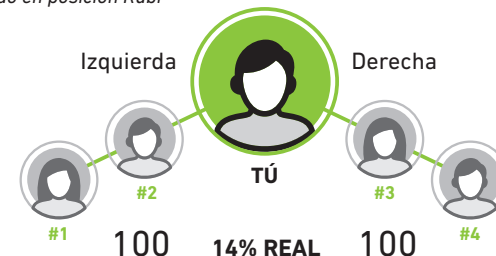

-150€

BUSINESS	BUSINESS	PREMIUM	PREMIUM
16 UNIDADES	16 UNIDADES	34 UNIDADES	34 UNIDADES
675€	525€	1.300€	1.000€
400 PUNTOS	400 PUNTOS	800 PUNTOS	800 PUNTOS

¡VIAJES, INCENTIVOS Y MUCHO MÁS!

08

BINARIO

- Por cada ciclo de 100 a 100 puntos → **14%**
- * Ejemplo basado en posición Rubí

09

START FAST

1 UNIDAD	3 UNIDADES	6 UNIDADES	16 UNIDADES	32 UNIDADES
80€	165€	300€	675€	1.300€
START FAST 20€	START FAST 40€	START FAST 80€	START FAST 150€	START FAST 300€

10

MATCHING BONUS

- Hasta 7 niveles en Doble Diamante
- * Ejemplo basado en posición Esmeralda