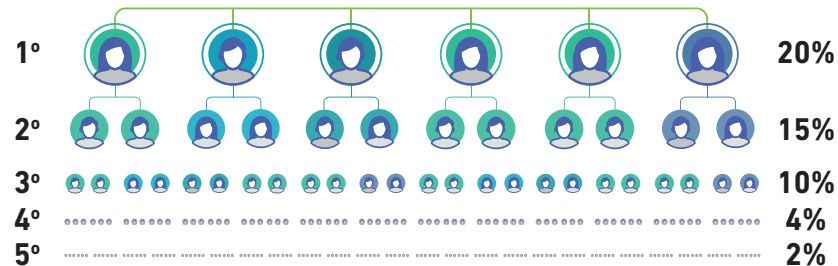

09

START FAST

1 UNIDAD	3 UNIDADES	6 UNIDADES	16 UNIDADES	32 UNIDADES
80€	165€	300€	675€	1.300€
START FAST 20€	START FAST 40€	START FAST 80€	START FAST 150€	START FAST 300€

10

MATCHING BONUS

- Hasta 7 niveles en Doble Diamante
- * Ejemplo basado en posición Esmeralda