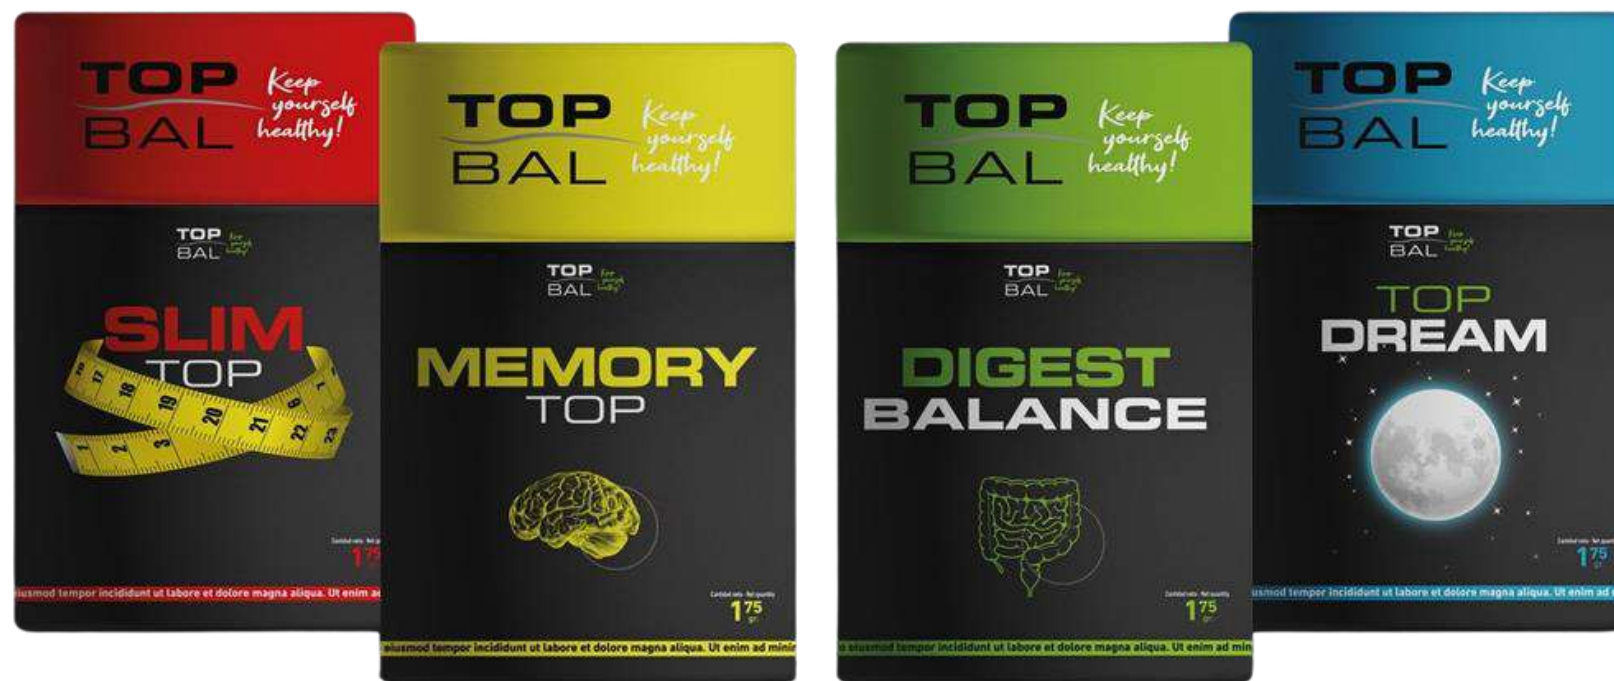

#betopbaloficial

BIENESTAR GENERAL

COSMÉTICA

PACK DIA

PACK NOCHE

PROBIOTICOS + HONGOS

TABLETAS EXCLUSIVAS LATINOAMÉRICA

TOP BALANCE